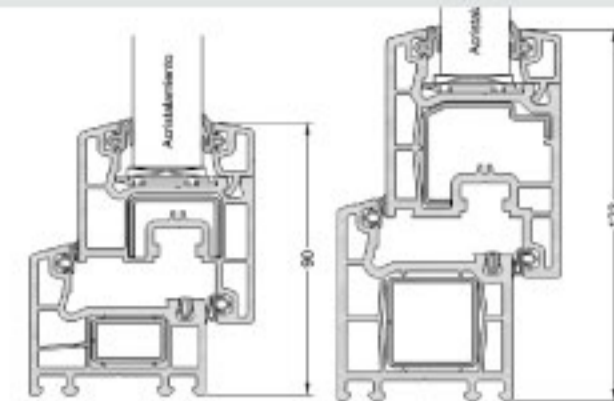

CATÁLOGO DE PRODUCTOS

DOBLE CONTACTO

- Ventana de abrir hasta 2500mm de altura
- Vidrio simple o doble vidrio hermético
- Persianas
- Mosquiteros

PUERTAS EXTERIOR

- Simple, doble, puerta y media
- Pivotante
- Altura de apertura hasta 2400mm
- Panel macizo de diversos diseños
- Machimbre
- Diversos diseños de tomas de luz

PORTONES

- Levadizos
- Altura hasta 2400mm
- Ancho hasta 5800mm
- Diversos diseños de tomas de luz
- Con o sin puerta de acceso

OTROS PRODUCTOS

- Pisos de PVC para exterior (Deck)
- Pisos de PVC para interior
- Puertas interiores en WPC
- Zócalos con cable canal

SERVICIOS

- ✓ Asesoramiento en el óptimo diseño de tus aberturas
- ✓ Instalación a cargo de nuestro personal especializado
- ✓ Garantía y servicio de post venta

La más amplia
gama de colores

Con la máxima tecnología
alemana en laminados simil
madera, opacos y brillantes.

Estas imágenes son representativas de las diferentes opciones de foliado. Pueden tener algunas variaciones del color real.