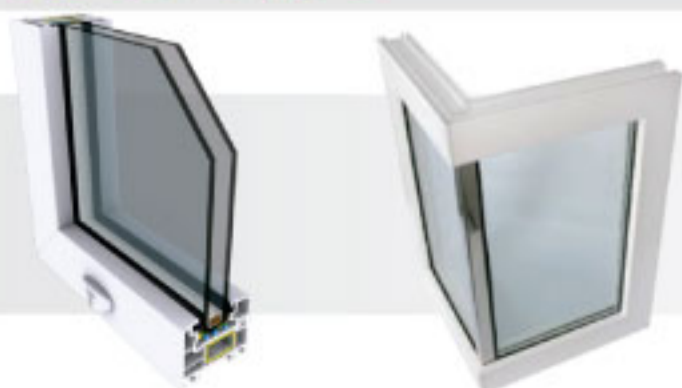

CATÁLOGO DE PRODUCTOS

CORREDIZAS

LINEA ADVANCE

- Ventanas corredizas hasta 2000mm de altura
- Vidrio simple o doble vidrio hermético
- Persianas - cajón compacto o mampostería
- Mosquiteros

LINEA PRIME

- Ventanas corredizas hasta 2500mm de altura
- Vidrio simple o doble vidrio hermético
- Persianas - cajón compacto o mampostería
- Mosquiteros

LINEA JUMBO

- Ventanas corredizas hasta 3000mm de altura
- Vidrio simple o doble vidrio hermético
- Persianas - mampostería
- Mosquiteros

PAÑO FIJO

- Abertura de paño fijo
- Vidrio simple o doble vidrio hermético

DOBLE CONTACTO

- Ventana de abrir hasta 2500mm de altura
- Vidrio simple o doble vidrio hermético
- Persianas
- Mosquiteros

Oscilobatiente

Abrir

Banderola

Proyectante

Oscilobatiente
2 hojas

Puerta

Puerta
Doble Hoja

PUERTAS EXTERIOR

- Simple, doble, puerta y media
- Pivotante
- Altura de apertura hasta 2400mm
- Panel macizo de diversos diseños
- Machimbre
- Diversos diseños de tomas de luz

PORTONES