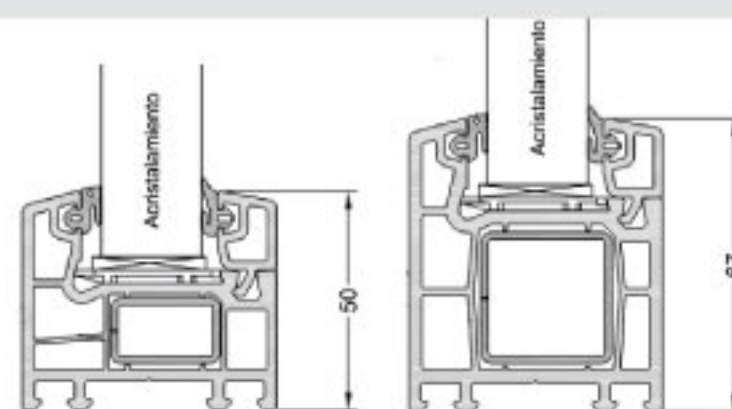

CATÁLOGO DE PRODUCTOS

CORREDIZAS

LINEA ADVANCE

- Ventanas corredizas hasta 2000mm de altura
- Vidrio simple o doble vidrio hermético
- Persianas - cajón compacto o mampostería
- Mosquiteros

LINEA PRIME

- Ventanas corredizas hasta 2500mm de altura
- Vidrio simple o doble vidrio hermético
- Persianas - cajón compacto o mampostería
- Mosquiteros

LINEA JUMBO

- Ventanas corredizas hasta 3000mm de altura
- Vidrio simple o doble vidrio hermético
- Persianas - mampostería
- Mosquiteros

PAÑO FIJO

- Abertura de paño fijo
- Vidrio simple o doble vidrio hermético

Puerta
Doble Hoja

PUERTAS EXTERIOR

- Simple, doble, puerta y media
- Pivotante
- Altura de apertura hasta 2400mm
- Panel macizo de diversos diseños
- Machimbre
- Diversos diseños de tomas de luz

PORTONES

- Levadizos
- Altura hasta 2400mm
- Ancho hasta 5800mm
- Diversos diseños de tomas de luz
- Con o sin puerta de acceso

OTROS PRODUCTOS

- Pisos de PVC para exterior (Deck)
- Pisos de PVC para interior
- Puertas interiores en WPC
- Zócalos con cable canal