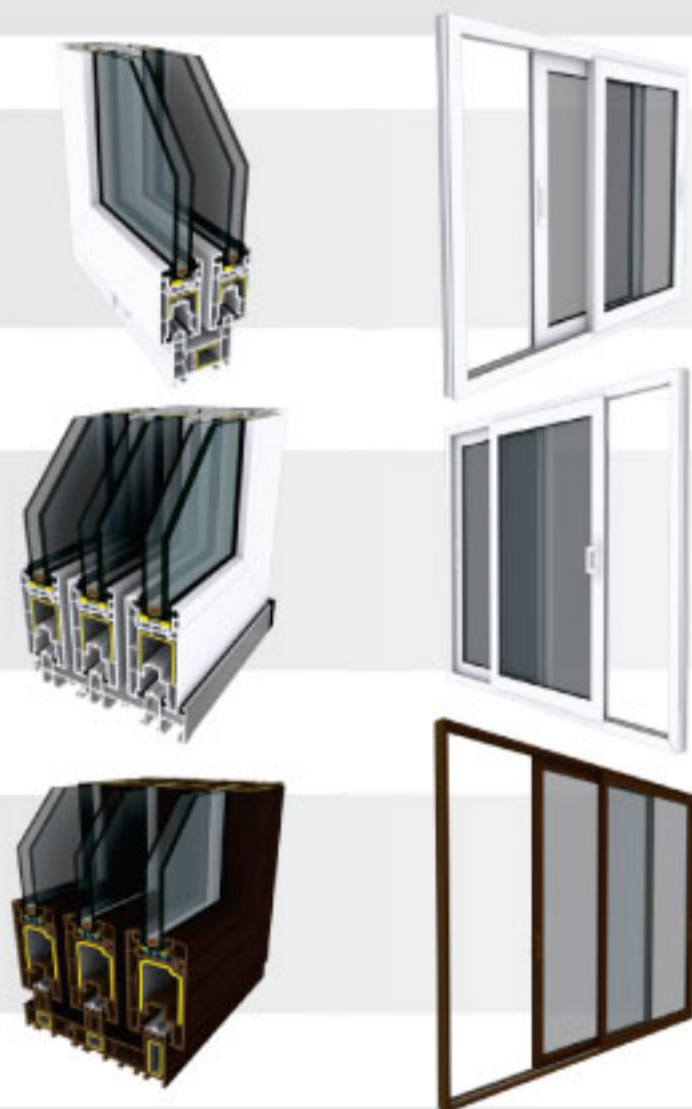

CATÁLOGO DE PRODUCTOS

CORREDIZAS

LINEA ADVANCE

- Ventanas corredizas hasta 2000mm de altura
- Vidrio simple o doble vidrio hermético
- Persianas - cajón compacto o mampostería
- Mosquiteros

LINEA PRIME

- Ventanas corredizas hasta 2500mm de altura
- Vidrio simple o doble vidrio hermético
- Persianas - cajón compacto o mampostería
- Mosquiteros

LINEA JUMBO

- Ventanas corredizas hasta 3000mm de altura
- Vidrio simple o doble vidrio hermético
- Persianas - mampostería
- Mosquiteros

PAÑO FIJO

- Abertura de paño fijo
- Vidrio simple o doble vidrio hermético

DOBLE CONTACTO

- Ventana de abrir hasta 2500mm de altura
- Vidrio simple o doble vidrio hermético
- Persianas
- Mosquiteros

Oscilobatiente

Abrir

Banderola

Proyectante

Oscilobatiente
2 hojas

Puerta

Puerta
Doble Hoja

PUERTAS EXTERIOR

- Simple, doble, puerta y media
- Pivotante
- Altura de apertura hasta 2400mm
- Panel macizo de diversos diseños
- Machimbre
- Diversos diseños de tomas de luz

PORTONES